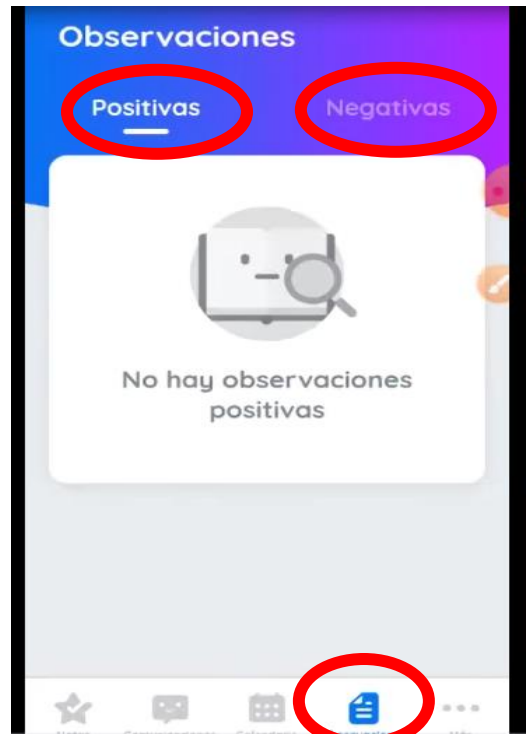

Una vez que ingresó a la plataforma podrá visualizar

En Calendario podrá visualizar actividades, pruebas, materiales solicitados

Anotaciones positivas y negativas

En Más puede visualizar entre otros

Horario