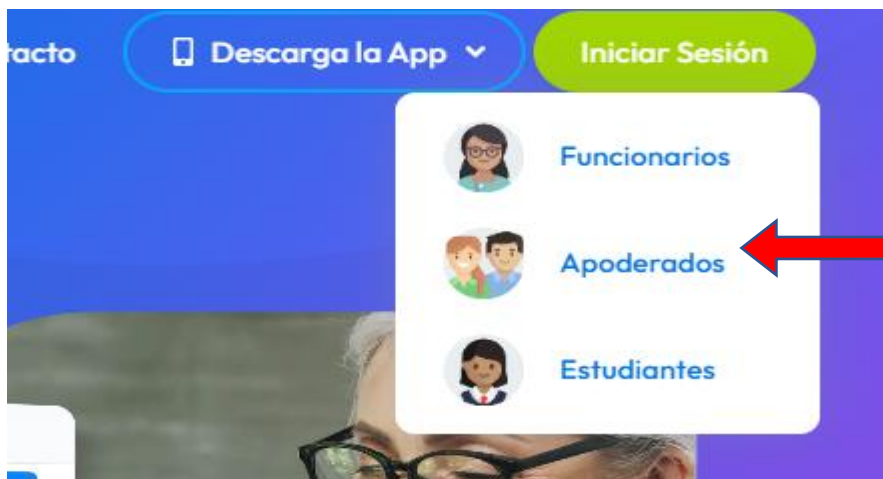

Casos y Protocolos

Gutiérrez, Jorge
1º A Básica

Protocolo: Situaciones de Bullying

Avance: 4/5

Puntajes IDPS

95 pts	88 pts
78 pts	91 pts

Estado Óptimo
81 pts.

Hacer clic en Apoderado